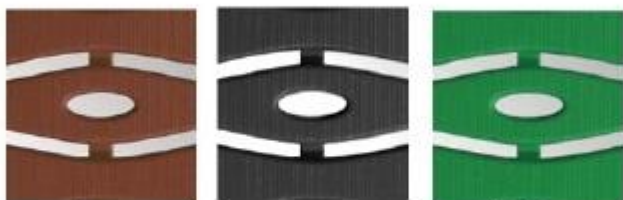

## Mata Otti – Karta Produktu

Nazwa produktu:	Otti
Materiał:	HDPE
Wysokość:	9 mm
Dostępna szerokość:	60 cm
Maksymalna długość rolki:	12 mb
Zastosowanie:	<ul style="list-style-type: none"> <li>• baseny</li> <li>• łazienki</li> <li>• kluby fitness</li> <li>• solarium</li> </ul>
Tolerancja produkcyjna:	+/- 5%

Wykonana jest z materiału przyjaznego dla środowiska, który jest odporny na niskie i wysokie temperatury więc matę można stosować zarówno wewnątrz jak i na zewnątrz. Jest odporna na pęknięcie i długotrwały kontakt z wodą. Dzięki wyjątkowej ryflowanej strukturze materiału jest elastyczna i miła w dotyku. Doskonale dekoruje przestrzeń dookoła basenu i w szatniach, oraz wyznacza bezpieczne ścieżki komunikacyjne. Spodnia struktura maty ma specjalne przestrzenie, które mają za zadanie odprowadzanie wody spod maty.

**Mata basenowa w kolorze niebieskim posiada specjalne dodatki które nadają jej właściwości antybakteryjne i grzybobójcze.**

Istnieje możliwość łączenia pasów maty na szerokość, przez co można uzyskiwać wielokrotność szerokości maty np.: 120 cm, 180 cm lub więcej.

Do maty higienicznej dostępne są specjalne korki, dzięki którym mata o małej powierzchni będzie pewniej leżała w jednym miejscu na podłodze.

szary

wanilia

cytryna

brąz

czarny

zielony

niebieski