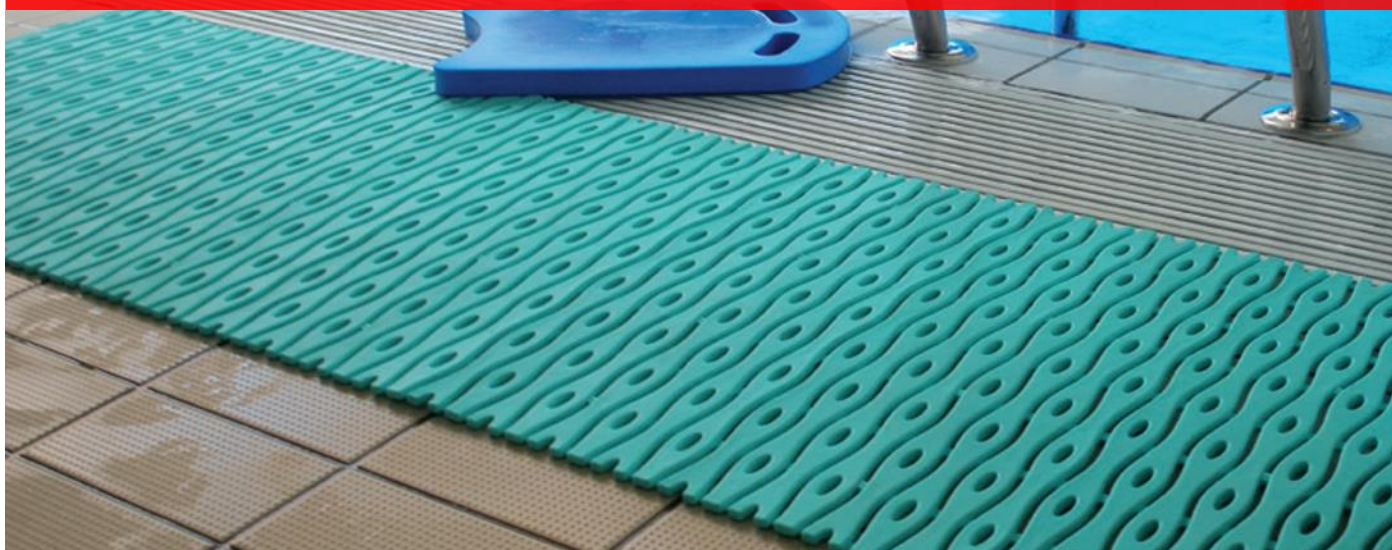

## Mata Otti – Karta Produktu

Nazwa produktu:	Otti
Materiał:	HDPE
Wysokość:	9 mm
Dostępna szerokość:	60 cm
Maksymalna długość rolki:	12 mb
Zastosowanie:	<ul style="list-style-type: none"> <li>• baseny</li> <li>• łazienki</li> <li>• kluby fitness</li> <li>• solarium</li> </ul>
Tolerancja produkcyjna:	+/- 5%

Specjalistyczna basenowa mata higieniczna zabezpiecza przed przypadkowym poślizgnięciem się na mokrych powierzchniach. Doskonale nadaje się na basen do sauny, szatni, balkon, taras. Znajduje też zastosowanie jako mata antypoślizgowa do łazienki lub mata do klubu fitness czy mata do solarium

Wykonana jest z materiału przyjaznego dla środowiska, który jest odporny na niskie i wysokie temperatury więc matę można stosować zarówno wewnątrz jak i na zewnątrz. Jest odporna na pęknięcie i długotrwały kontakt z wodą. Dzięki wyjątkowej ryflowanej strukturze materiału jest elastyczna i miła w dotyku. Doskonale dekoruje przestrzeń dookoła basenu i w szatniach, oraz wyznacza bezpieczne ścieżki komunikacyjne. Spodnia struktura maty ma specjalne przestrzenie, które mają za zadanie odprowadzanie wody spod maty.

**Mata basenowa w kolorze niebieskim posiada specjalne dodatki które nadają jej właściwości antybakteryjne i grzybobójcze.**

Istnieje możliwość łączenia pasów maty na szerokość, przez co można uzyskiwać wielokrotność szerokości maty np.: 120 cm, 180 cm lub więcej.