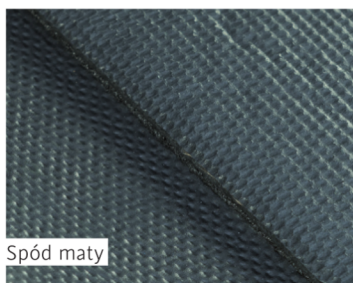

Wierzch maty

Spód maty

Cechy produktu:**Stanowiskowa mata antyzmęczeniowa z miękką przędzą**

- Ulga dla mięśni i stawów
- Zintegrowana pianka dla komfortu podczas długotrwałej pracy na stojąco
- Super trwała powierzchnia poliamidowa
- Niski profil krawędzi
- Odporna na działanie światła, nadaje się do ogrzewania podłogowe

Nazwa handlowa:	Komfort Soft
Informacje o produkcie:	2 lata gwarancji Wyprodukowany w EU W 100 % wolny od PVC Antypoślizgowy
Klasyfikacja ogniowa:	DOC-FF-1-70
Certyfikat antypoślizgowy:	NFSI 101-C
Średnia waga:	ok. 5.53 kg/m ²
Wysokość całkowita:	ok. 21 mm
Dostępne rozmiary:	55 x 78 cm
Rozmiar na życzenie:	85 x 150 cm 85 x 285 cm
Kolor na życzenie:	Dostępna paleta kolorystyczna mat Entrance i Mono
Zastosowanie:	Mata antyzmęczeniowa z miękką przędzą przeznaczona do miejsc pracy
Przędza:	100 % włókno High-Twist Nylon (HTN) Polyamide 6
Barwienie:	barwione a masie
Wysokość przędzy:	ok. 10 - 11 mm
Waga przędzy bez podkładu:	0.60 kg/m ²
Waga przędzy z podkładem:	0.70 kg/m ²
Guma:	100 % guma nitylowa
Grubość gumy:	1.70 mm
Waga gumy:	2.38 kg/m ²
Pianka:	100 % pianka nitylowa
Grubość pianki:	12 mm
Średnia waga pianki:	ok. 2.45 kg/m ²
Sposób czyszczenia:	Odkurzanie Zamiatanie Czyszczenie parowe
Tolerancje:	Tolerancje produkcyjne +/- 5%