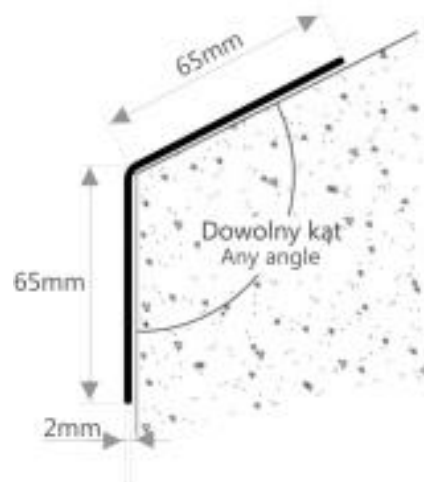

Narożnik AcroMat Regulowany – karta produktu

Nazwa produktu:	AcroMat Regulowany
Klasyfikacja ogniowa:	PN-EN 13501-1+a1/2010
Materiał:	Poliwinył, akryl, dodatki
Grubość:	ok 2 mm
Dostępne długości:	<ul style="list-style-type: none"> • 100 cm • 150 cm • 200 cm
Dostępne szerokości:	<ul style="list-style-type: none"> • 30 x 30 mm • 50 x 50 mm • 25 x 50 mm • 65 x 65 mm
Waga:	Ok 1,2 kg/m ²
Kolor:	barwione w masie
Gwarancja:	12 miesięcy
Tolerancja produkcyjna:	+/- 5%
Konserwacja i czyszczenie:	Zaleca się czyszczenie za pomocą łagodnych detergentów oraz ściereczek lub gąbek do czyszczenia. Nie stosować rozpuszczalników chlorowych, związków nitrowych, ketonów.

AcroMat 90 stosuje się do ochrony przed zarysowaniem i zabrudzeniem naroży. Pełni on również funkcję dekoracyjną. Wykonany jest z wysokiej jakości tworzywa poliwinylowego z dodatkami akrylu i barwnikami. Można go stosować na powierzchni z różnego rodzaju pokryciami, takimi jak tynki, tapety, płyty gipsowe, akryl, winyl, beton i inne powierzchnie po ich wcześniejszym przygotowaniu.