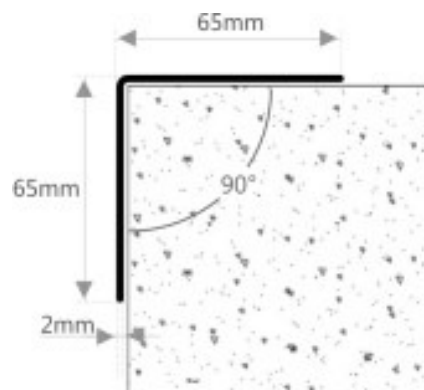

Narożnik AcroMat 90 – karta produktu

Nazwa produktu:	AcroMat 90
Klasyfikacja ogniowa:	PN-EN 13501-1+a1/2010
Materiał:	Poliwinył, akryl, dodatki
Grubość:	ok 2 mm
Dostępne długości:	• 100 cm • 150 cm • 200 cm
Dostępne szerokości:	• 30 x 30 mm • 50 x 50 mm • 25 x 50 mm • 65 x 65 mm
Waga:	Ok 1,2 kg/m²
Kolor:	barwione w masie
Gwarancja:	12 miesięcy
Tolerancja produkcyjna:	+/- 5%
Konserwacja i czyszczenie:	Zaleca się czyszczenie za pomocą łagodnych detergentów oraz ściereczek lub gąbek do czyszczenia. Nie stosować rozpuszczalników chlorowych, związków nitrowych, ketonów.

AcroMat 90 stosuje się do ochrony przed zarysowaniem i zabrudzeniem naroży. Pełni on również funkcję dekoracyjną. Wykonany jest z wysokiej jakości tworzywa poliwinylowego z dodatkami akrylu i barwnikami. Można go stosować na powierzchni z różnego rodzaju pokryciami, takimi jak tynki, tapety, płyty gipsowe, akryl, winyl, beton i inne powierzchnie po ich wcześniejszym przygotowaniu.