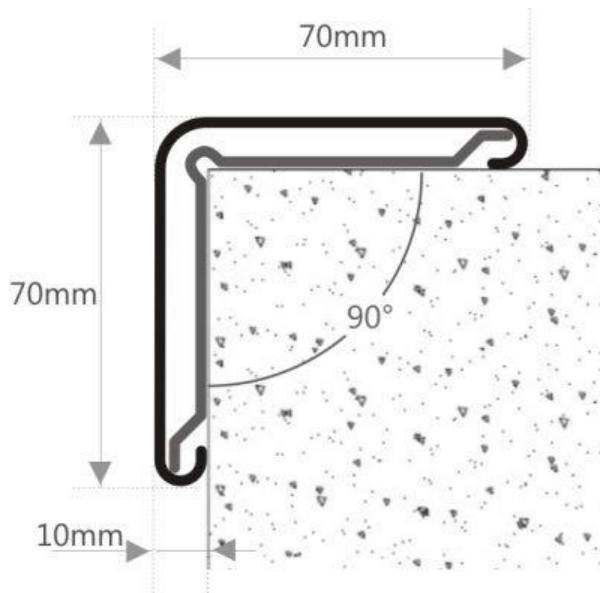

Nazwa produktu:	ConvexAL
Klasyfikacja ogniowa:	PN-EN 13501-1+a1/2010
Materiał:	- PVC (żywica akrylo-winyłowa + dodatki) - aluminium
Grubość:	10 mm
Dostępne długości:	1 000 mm 1 500 mm 2 000 mm
Dostępne szerokości:	70 x 70 mm
Waga:	1 000 mm – 0.4 kg, 1 500 mm – 0.8 kg, 2 000 mm – 1.2 kg.
Kolor:	Barwione w masie
Gwarancja:	12 miesięcy
Tolerancja produkcyjna:	+/- 5%
Konserwacja i czyszczenie:	Zaleca się czyszczenie za pomocą łagodnych detergentów oraz ściereczek lub gąbek do czyszczenia. Nie stosować rozpuszczalników chlorowych, związków nitrowych, ketonów.

Profil o kącie 90° z aluminiowym rdzeniem oraz okładziną do ochrony naroży ścian przed zabrudzeniem i uszkodzeniami. Charakteryzuje się zwiększoną odpornością na uderzenia. Wykonany jest z wysokiej jakości tworzywa poliwinylowego (93%) z dodatkami akrylu (5%) i barwnikami (2%).

Narożnik gwarantuje odporność mechaniczną np. na uderzenia czy zadrapania. Jest też odporny na większość środków do utrzymania czystości.

Narożniki stosuje się do ochrony przed zarysowaniem i zabrudzeniem naroży. Posiadają one zwiększoną odporność na uderzenia. Pełnią one również funkcję dekoracyjną oraz jako uzupełnienie zestawu wystrojowego wraz z odbojnicoporęczą.

Można je stosować na powierzchni z różnego rodzaju pokryciami, takimi jak tynki, tapety, płyty gipsowe, akryl, winyl, beton i inne powierzchnie po ich wcześniejszym przygotowaniu.

Przekrój narożnika: