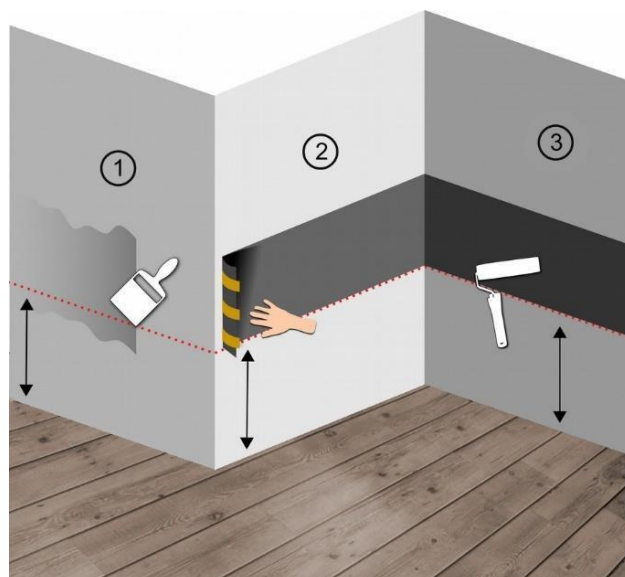

## Odbojnica elastyczna FLAT – Karta Produktu

Nazwa produktu:	FLAT
Klasyfikacja ogniowa:	PN-EN 13501-1+a1/2010
Materiał:	Elastomer
Grubość:	2mm
Długość:	Rolka 25 mb
Waga:	110 mm: 1,5 kg, 160 mm: 2,3 kg, 210 mm: 3,0 kg, 310 mm: 3,8 kg
Kolor:	barwione w masie
Gwarancja:	12 miesięcy
Tolerancja produkcyjna:	+/- 5%
Konserwacja i czyszczenie:	Zaleca się czyszczenie za pomocą łagodnych detergentów oraz ściereczek lub gąbek do czyszczenia. Nie stosować rozpuszczalników chlorowych, związków nitrowych, ketonów.

**ODBOJNICA PŁASKA ELASTYCZNA FLAT** to płaski, elastyczny profil z elastomerem o grubości 2mm służący do zabezpieczania i dekoracji różnych powierzchni we wnętrzach budynków.

**ODBOJNICĘ PŁASKĄ ELASTYCZNĄ FLAT** stosuje się do ochrony przed zarysowaniem i zabrudzeniem drzwi oraz ścian o płaskich, wypukłych, wklęsłych powierzchniach. Pełni ona również funkcję dekoracyjną. Można ją stosować na powierzchni z różnego rodzaju pokryciami, takimi jak tynki, tapety, płyty gipsowe, akryl, winyl, beton i inne powierzchnie po ich wcześniejszym przygotowaniu.

### Sposób montażu:

1. Zagruntować powierzchnię przeznaczoną do klejenia odbojnicy (jedynie w przypadku słabego, pyłącego podłoża).
2. Po usunięciu papieru zabezpieczającego przykleić warstwę klejącą do podłoża.
3. Docisnąć przyklejoną odbojnicę wałkiem gumowym lub dłonią.