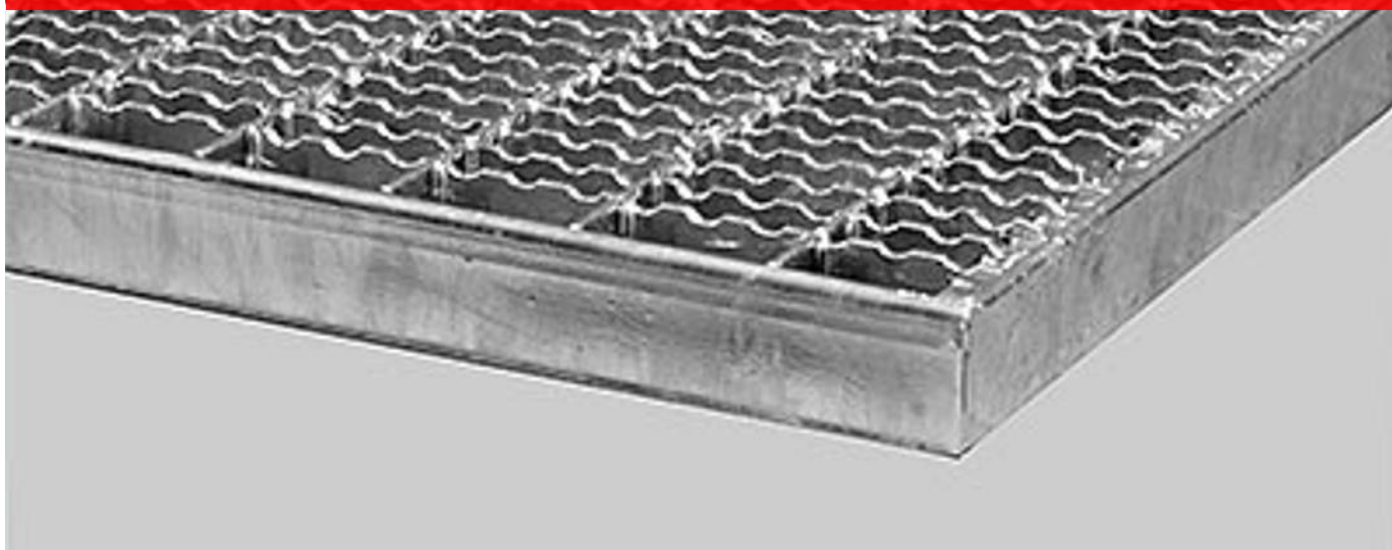

Wycieraczka Stalowa Seratowana – Karta Produktu

Nazwa produktu:	Wycieraczka Stalowa Seratowana
Wymiary handlowe:	<ul style="list-style-type: none"> • 60 x 40 cm • 75 x 50 cm • 100 x 50 cm • 120 x 80 cm
Wymiary rzeczywiste:	<ul style="list-style-type: none"> • 590 x 390 mm • 740 x 490 mm • 986 x 486 mm • 1190 x 79 mm
Waga:	21 kg/m ²
Rozmiar oczka:	55x11x3 mm
Wysokość całkowita:	20 mm
Materiał:	stal ocynkowana
Wykończenie:	powierzchnia ząbkowana, antypoślizgowa
Tolerancja produkcyjna:	+/- 5%